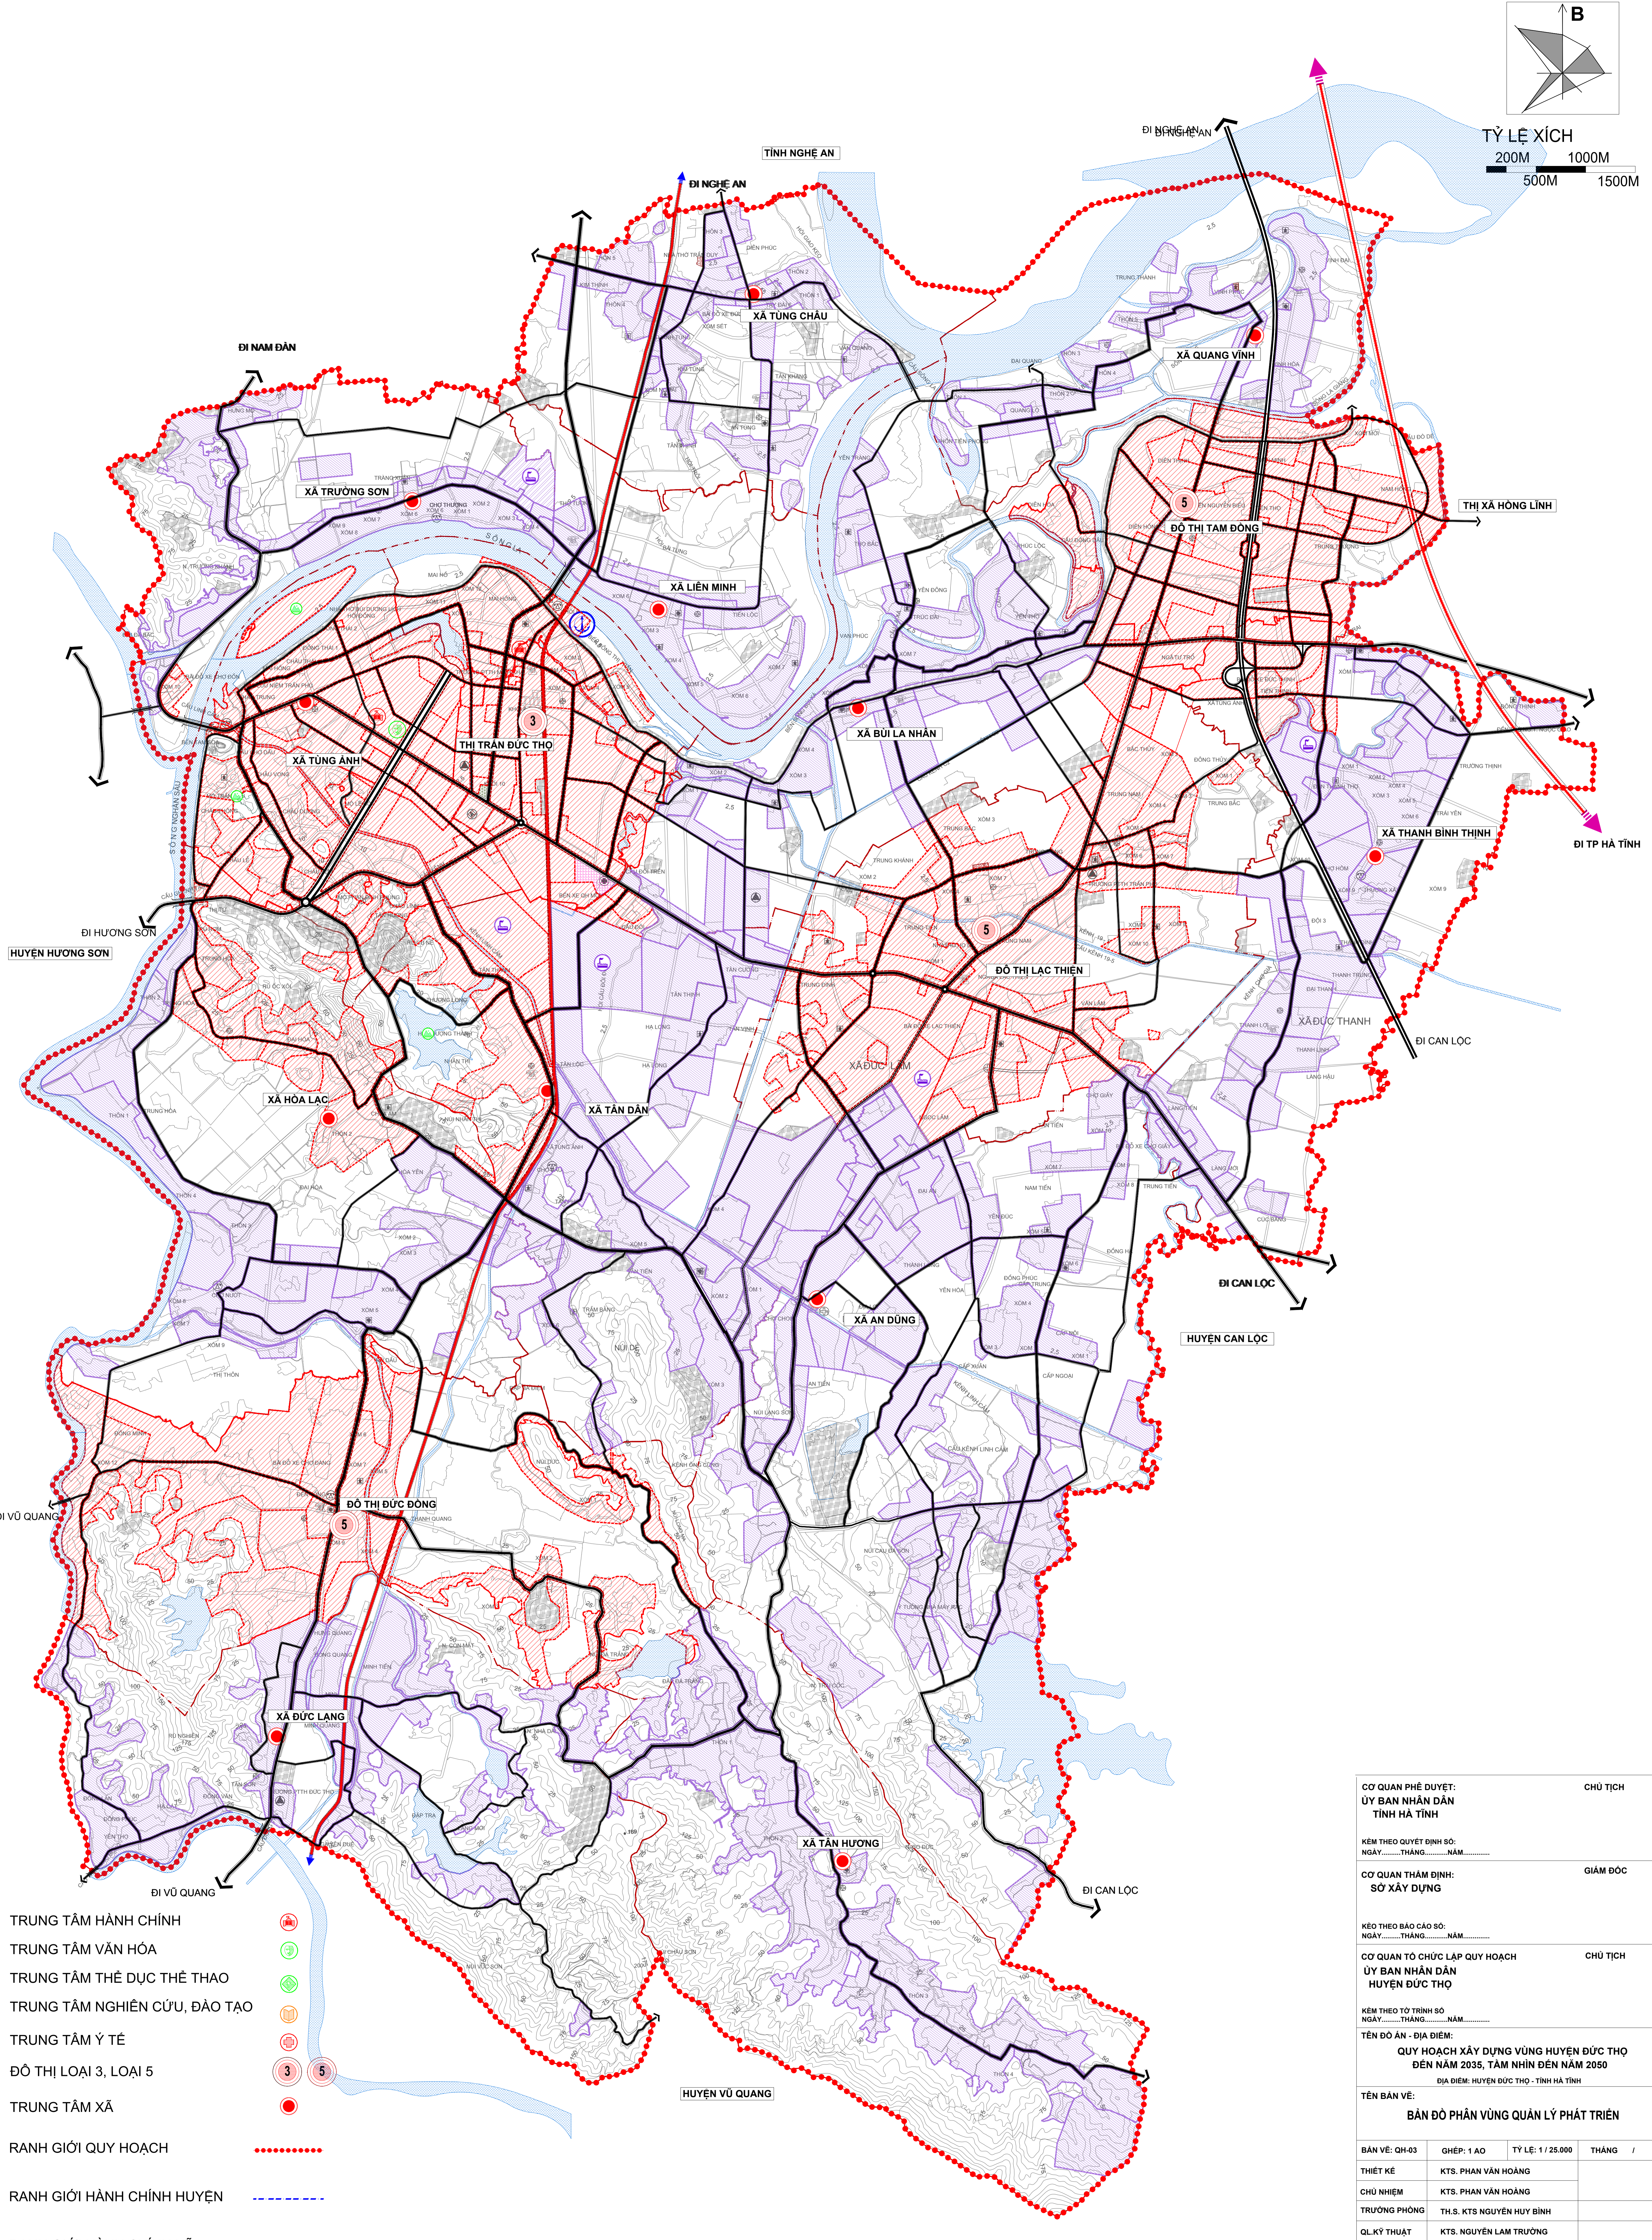

TỶ LỆ XÍCH

200M 1000M
500M 1500M

- TRUNG TÂM HÀNH CHÍNH
- TRUNG TÂM VĂN HÓA
- TRUNG TÂM THỂ DỤC THỂ THAO
- TRUNG TÂM NGHIÊN CỨU, ĐÀO TẠO
- TRUNG TÂM Y TẾ
- ĐÔ THỊ LOẠI 3, LOẠI 5
- TRUNG TÂM XÃ
- RANH GIỚI QUY HOẠCH
- RANH GIỚI HÀNH CHÍNH HUYỆN
- RANH GIỚI HÀNH CHÍNH XÃ
- VÙNG PHÁT TRIỂN ĐÔ THỊ
- VÙNG PHÁT TRIỂN NÔNG THÔN

CƠ QUAN PHÉ DUYỆT: **ỦY BAN NHÂN DÂN TỈNH HÀ TĨNH** CHỦ TỊCH

KÈM THEO QUYẾT ĐỊNH SỐ: NGÀY.....THÁNG.....NĂM.....

CƠ QUAN THẨM ĐỊNH: **SỞ XÂY DỰNG** GIÁM ĐỐC

KÈO THEO BÁO CÁO SỐ: NGÀY.....THÁNG.....NĂM.....

CƠ QUAN TÒ CHỨC LẬP QUY HOẠCH: **ỦY BAN NHÂN DÂN HUYỆN ĐỨC THỌ** CHỦ TỊCH

KÈM THEO TỜ TRÌNH SỐ NGÀY.....THÁNG.....NĂM.....

TÊN ĐỒ ÁN - ĐỊA ĐIỂM: **QUY HOẠCH XÂY DỰNG VÙNG HUYỆN ĐỨC THỌ ĐẾN NĂM 2035, TẦM NHIN ĐẾN NĂM 2050**
ĐỊA ĐIỂM: HUYỆN ĐỨC THỌ - TỈNH HÀ TĨNH